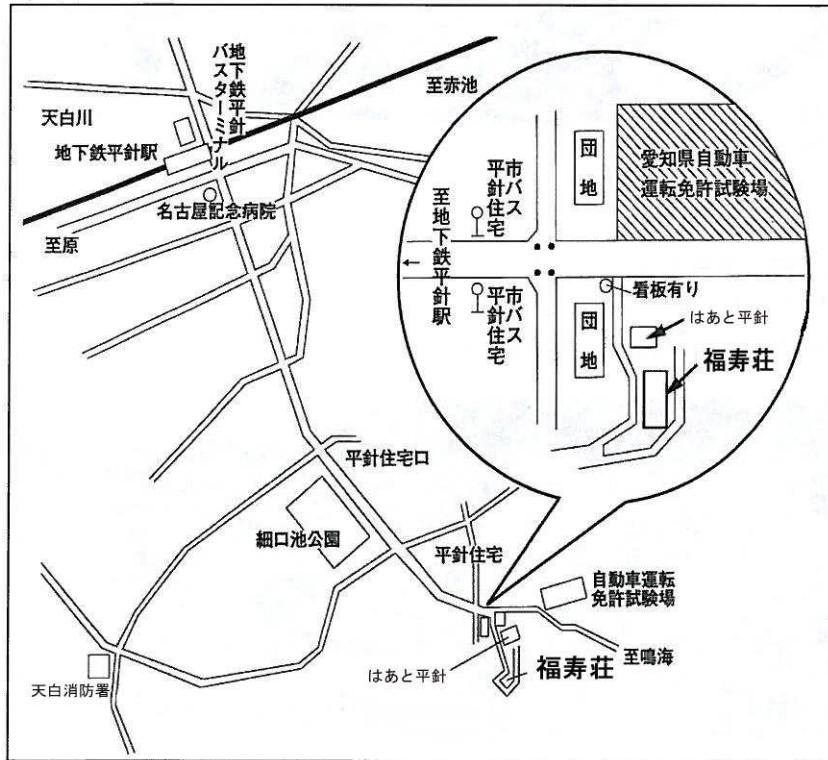

福寿荘

〒468-0021 名古屋市天白区天白町大字平針字黒石 2878-354

電話 052-805-3046

F A X 052-802-6326

事業所までの交通機関
(市バス)

- ① 地下鉄平針
- ② 新瑞橋
- ③ 妙見町
- ④ 地下鉄原
- ⑤ 緑車庫
- ⑥ 白土

※平針住宅下車 徒歩5分